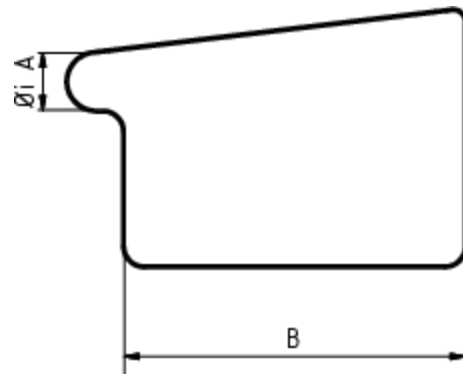

RINNENBODEN KASTENFORM LINKS

Art.-Nr.: 62382
Nenngröße [mm]: 200
Material: Zink

**Maße [mm]:**

A	B
16	70

Hinweis:
Zum Lötten