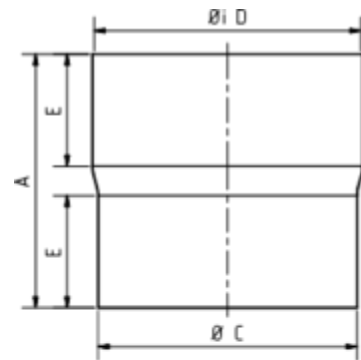

STECKMUFFE (ROHRVERBINDER)

Art.-Nr.:	60744
Nenngröße [mm]:	100
Material:	Kupfer
Ablaufleistung[l/s]:	10,7

**Maße [mm]:**

A	C	D	E
95,0	97,0	100	42